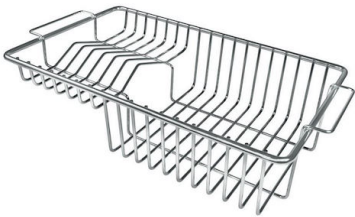

VIDANGE 3,5" BASKET

La vidange est équipé d'une grande bonde de 3,5", avec un bouchon à panier pratique qui empêche les parties solides de s'écouler dans le drain.

DÉTAILS

Bord d'installation	Partiellement à fleur
Finition	Brossée Foster
Matériau	Acier inoxydable AISI 304
Textures	Brossée Foster
Base	60 cm
Dimensions	873x513 mm
Équipement standard	Crochets de fixation, joint, vidange, trop-plein et siphon, Emballage en boîte
Trous mitigeur	2 trous en standard - 3ème et 4ème trou sur demande
Trou d'encastrement	840 x 480 mm
Égouttoir	Oui
Largeur	87 cm
Mesure cuve	500 x 350 mm
Notes:	Joints préassemblés
Numéro cuves	1 cuve
Vidange	Vidange avec contrôle automatique des particules

DESSINS TECHNIQUES

GALERIE

FOURNI

Vidange automatique - PM
8407 113

ACCESSOIRES OPTIONNELS

Grille porte-assiettes inox
8100 305

Planche de découpe en bois Iroko
8643 117

Grille Black
8100 618

LES APPARIEMENTS RECOMMANDÉS

Mitigeur Milanello
8425 100

Mitigeur NYC
8486 000