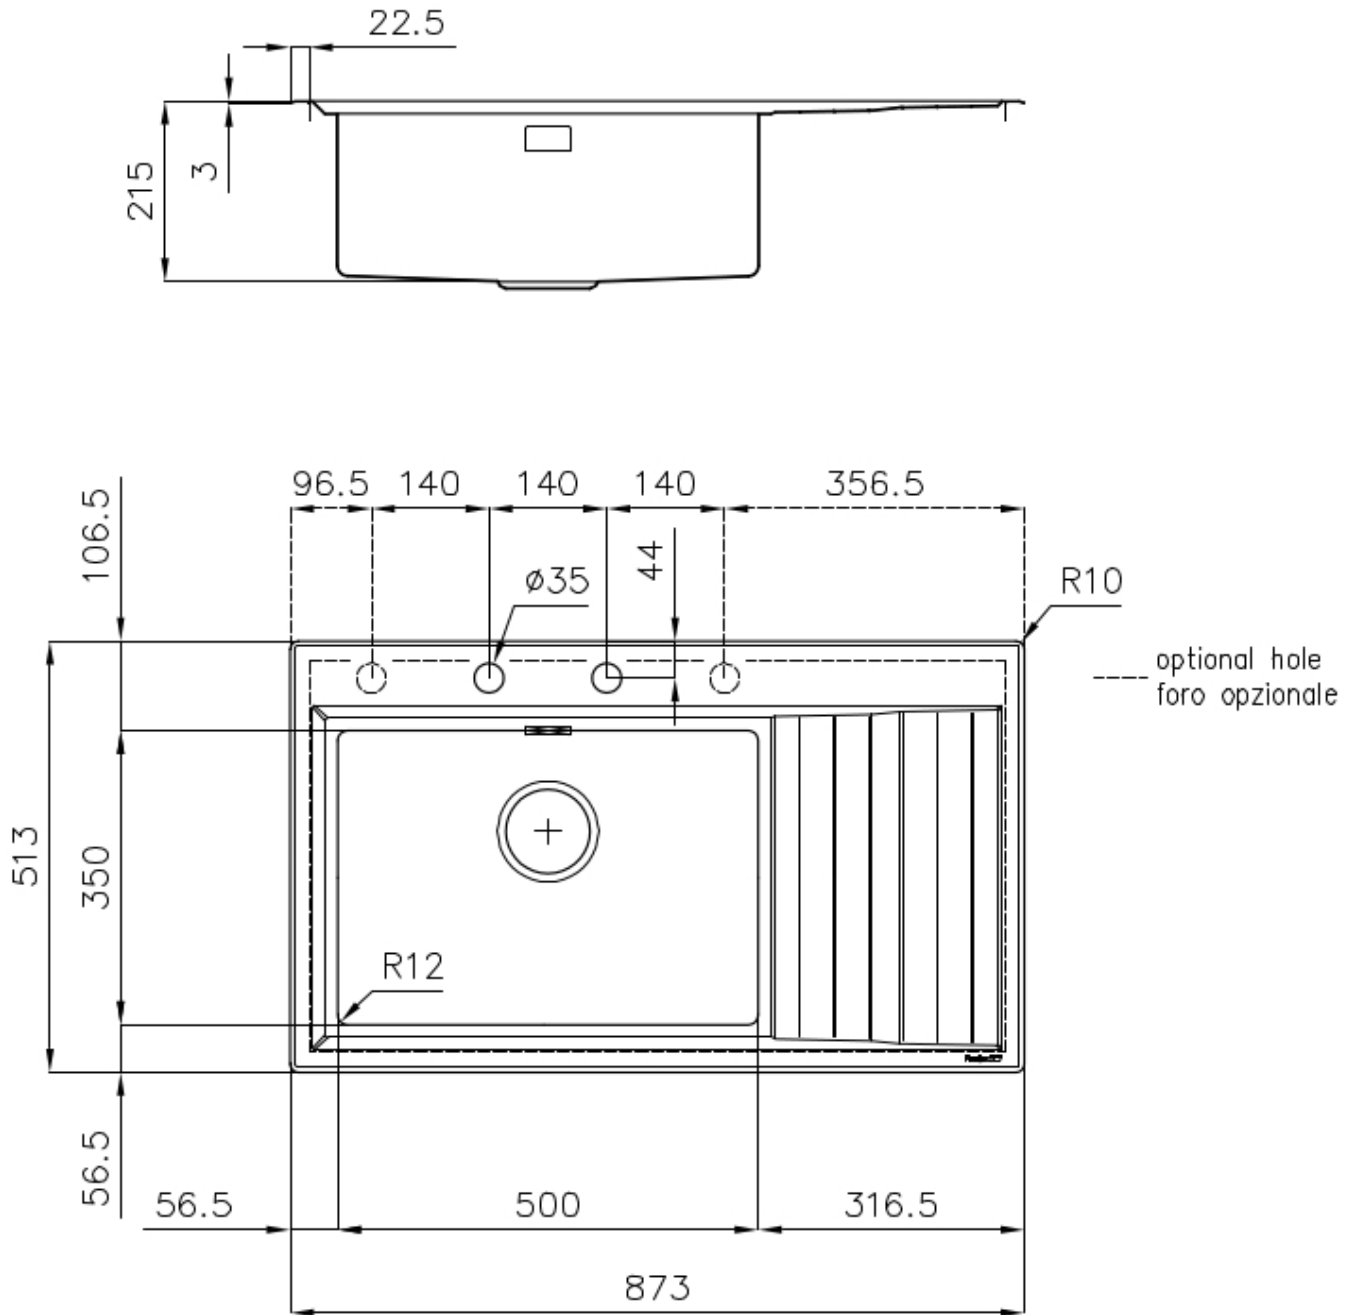

DESSINS TECHNIQUES